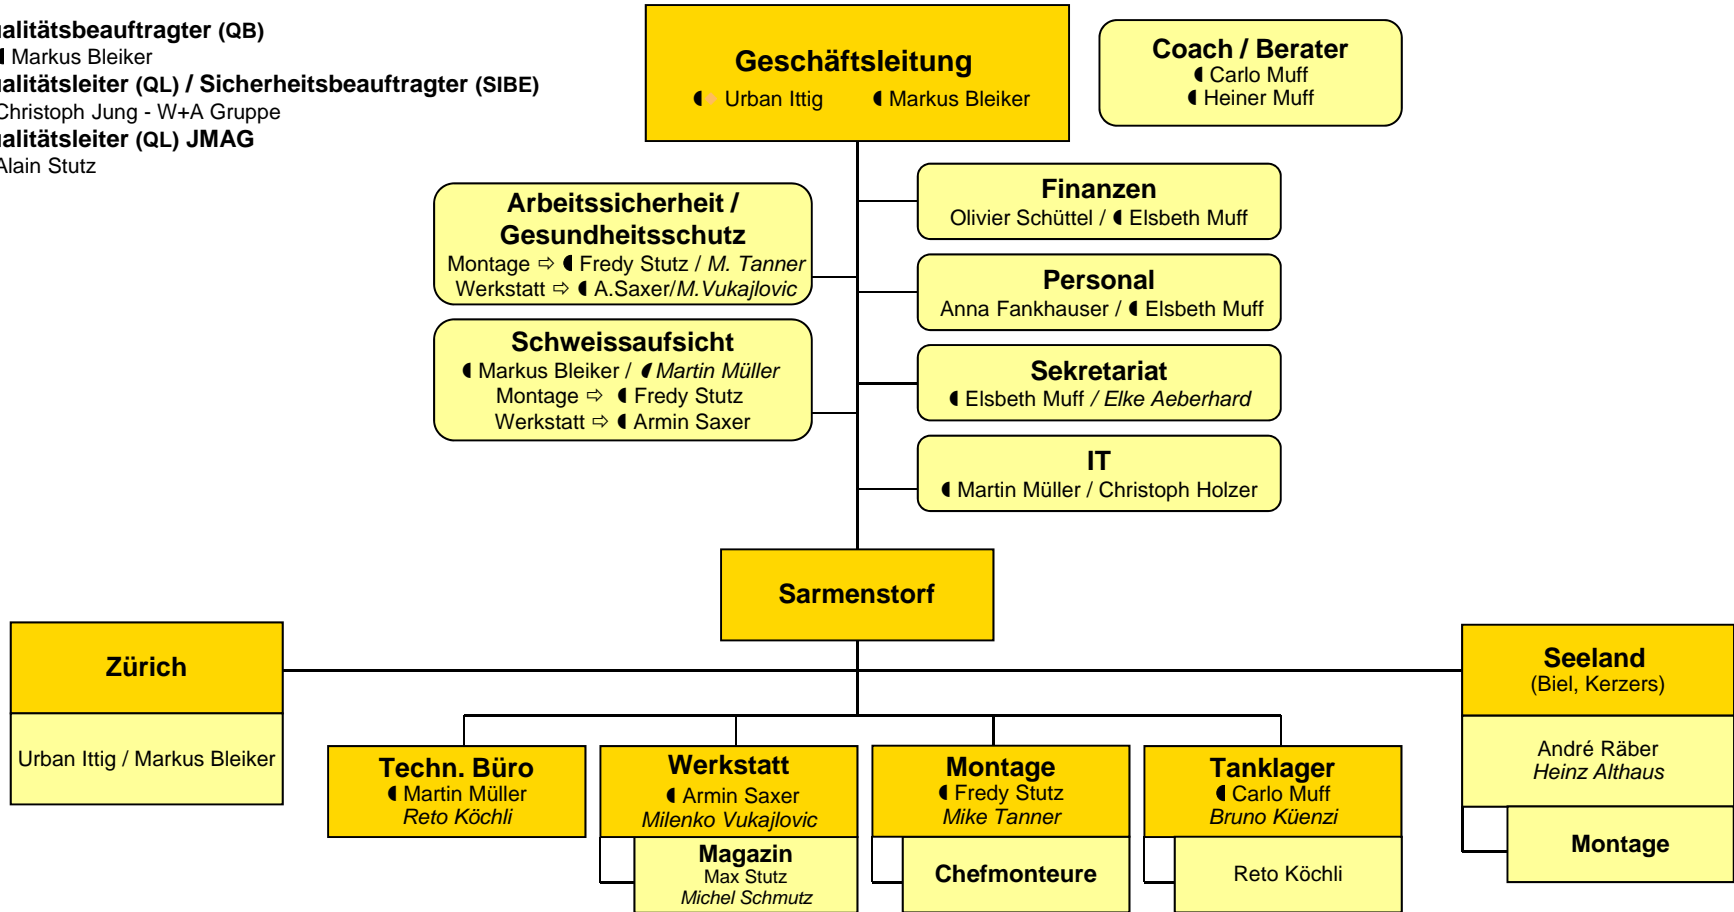

Qualitätsbeauftragter (QB)

⇒ ◀ Markus Bleiker

Qualitätsleiter (QL) / Sicherheitsbeauftragter (SIBE)

⇒ Christoph Jung - W+A Gruppe

Qualitätsleiter (QL) JMAG

⇒ Alain Stutz

Zeichenerklärung:

◀ in GL JMAG

▶ Kopas

Stellvertretung